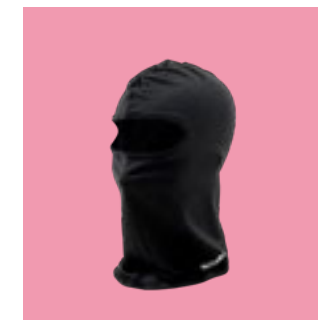

Team Black Sturmhaube

Schwarze Sturmhaube mit Suzuki Schriftzug, eng anliegende Passform, angenehmer Tragekomfort, 92 % Polyester/ 8 % Elasthan.

Einheitsgröße

Art.-Nr. 990F0-MBLC0-000