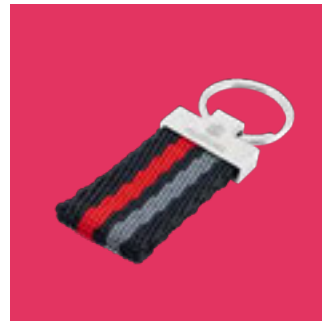

Art.-Nr. 990F0-BKSF0-000

Team Black Schlauchtuch

Schwarzes Schlauchtuch mit rotem Suzuki Logo, gedruckte Streifen, angenehmer Tragekomfort, 100% Polyester.

Einheitsgröße
Art.-Nr. 990F0-BKNW0-000

Team Black Schlüsselband

Schwarzes Schlüsselband mit Suzuki Logos in rot, mit praktischem Karabinerhaken, Band aus 100 % Polyester.

Art.-Nr. 990F0-BKLA0-000

Team Black Schlüsselanhänger

Schwarzer Schlüsselanhänger mit gewebtem Band und eingraviertem Suzuki Logo, Band 100 % Polyester, Schlaufe Metall.