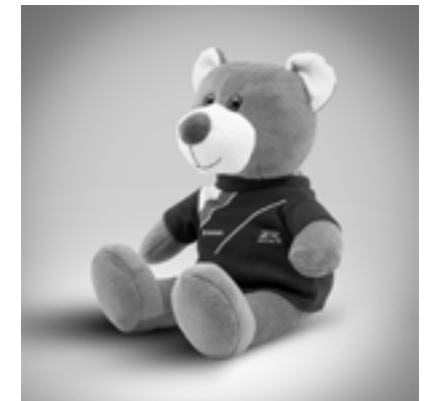

Kids Preise

Beschreibung	Artikel-Nr.	Preis
Kids Kapuzenpullover „Grey“	990F0-KBHU0-Größe	36,90 EUR
Kids Kapuzenpullover „Color“	990F0-KBHU1-Größe	41,85 EUR
Kids Jogginganzug	990F0-KBJU0-Größe	46,18 EUR
Baby-Body	990F0-KBBU0-Größe	17,05 EUR
T-Shirt Baby	990F0-KBTB0-Größe	17,26 EUR
Starter-Set	990F0-KBSS0-000	35,66 EUR
Schnuller	990F0-KBDM0-000	12,96 EUR
Teddybär	990F0-KBTD0-000	16,08 EUR
Kids Kappe „Blue“	990F0-KBFC0-000	16,73 EUR
Kids Kappe „Black“	990F0-KBFC1-000	16,73 EUR
Kids T-Shirt „White“	990F0-KBTU0-Größe	17,35 EUR
Kids T-Shirt „Red“	990F0-KBTU1-Größe	19,88 EUR

Workshop Preise

Beschreibung	Artikel-Nr.	Preis
Workshop Overall	990F0-05404-Größe	93,63 EUR
Workshop Pit-Latzhose	990F0-05400-Größe	66,77 EUR
Workshop Jacke, kurz	990F0-05401-Größe	68,12 EUR
Workshop Hose	990F0-05402-Größe	52,78 EUR
Workshop Handschuhe „Phynomic Wet“	990F0-GLOVE-Größe	8,33 EUR
Workshop Handschuhe „Phynomic Light“	990F0-GLOV1-Größe	8,33 EUR