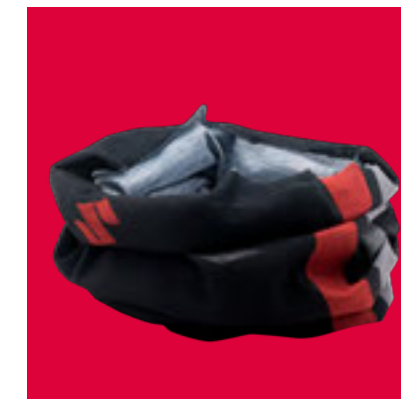

Team Black Schlauchtuch

Schwarzes Schlauchtuch mit rotem Suzuki Logo, gedruckte Streifen, angenehmer Tragekomfort, 100% Polyester.

Einheitsgröße
Art.-Nr. 990F0-BKNW0-000