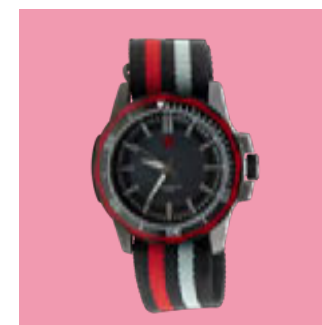

Schwarzes Schlüsselband mit Suzuki Logos in rot, mit praktischem Karabinerhaken, Band aus 100 % Polyester.

Art.-Nr. 990F0-BKLA0-000

Team Black Schlüsselanhänger

Schwarzer Schlüsselanhänger mit gewebtem Band und eingraviertem Suzuki Logo, Band 100 % Polyester, Schlaufe Metall.

Team Black Gürtel

Schwarzer Gürtel mit breiter Schließe, aufgenähte Streifen, Suzuki Logo in rot, Einheitsgröße 130cm, kann individuell gekürzt werden, Gürtel 100% Polypropylen, Schließe Metall.

Art.-Nr. 990F0-BKBT3-000