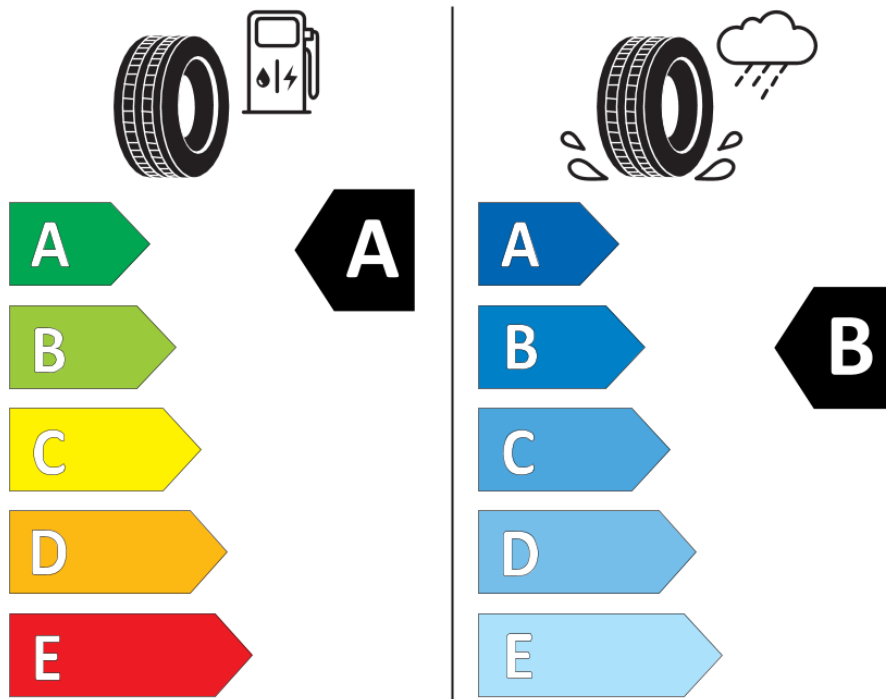

# ENERG

YOKOHAMA

R9249

185/55R16 83 V

C1

2020/740